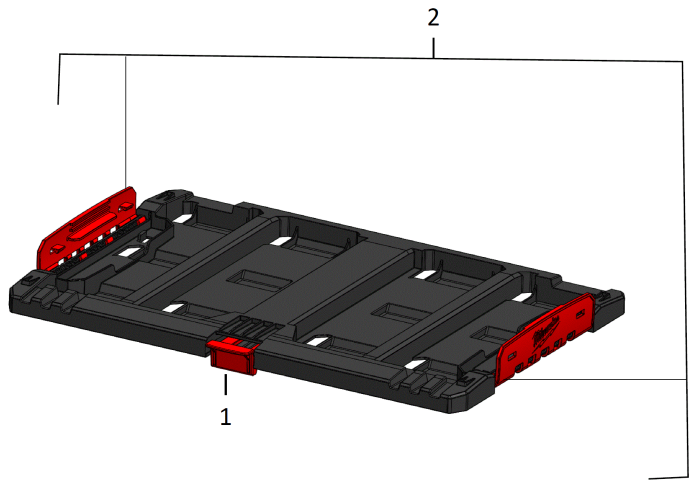

# Packout AdaptorPlate for HD Box -1pc

4932464081 - PACKOUT ADAPTORPLATE FOR HD BOX -  
1PC - 4000469484

<b>Position</b>	<b>Quantity</b>	<b>Description</b>	<b>Part number</b>	<b>EAN</b>
0001	1	LOCK	4931466502	4058546277192
0002	1	LATCH	4931466503	4058546277208